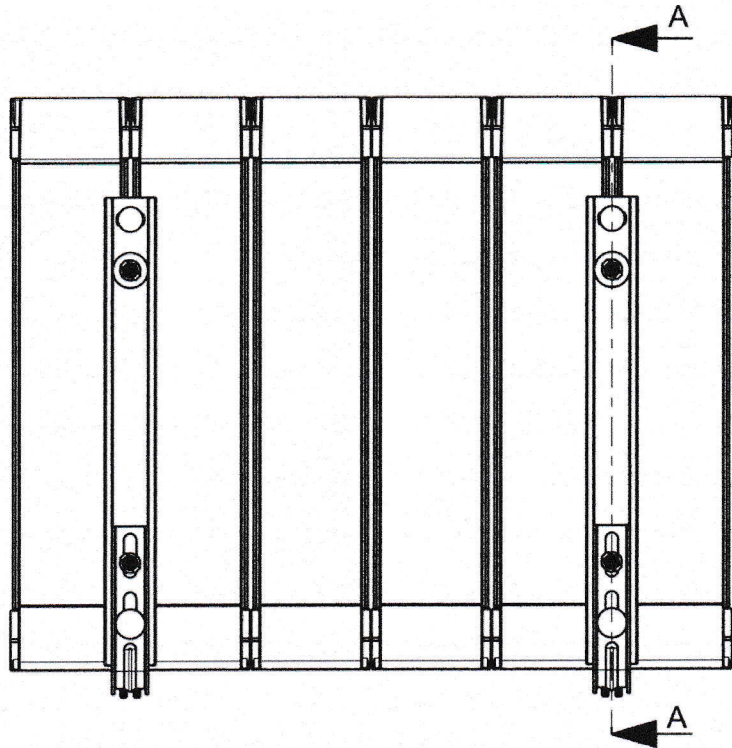

KONZOLA – E RADIÁTOR M

Konzola E je vhodná pre rýchlu a jednoduchú montáž radiátorov aklimat, vzhľadom na veľkosť radiátora je potrebné použiť správny počet konzol vid tabuľka:

Počet článkov	2	3-15	16-20	21-26
Počet konzol	1	2	3	4