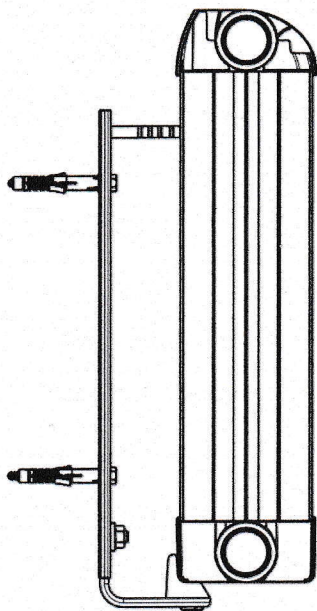

KONZOLA – E RADIÁTOR M

Konzola E je vhodná pre rýchlu a jednoduchú montáž radiátorov aklimat, vzhľadom na veľkosť radiátora je potrebné použiť správny počet konzol vid tabuľka:

Počet článkov	2	3-15	16-20	21-26
Počet konzol	1	2	3	4